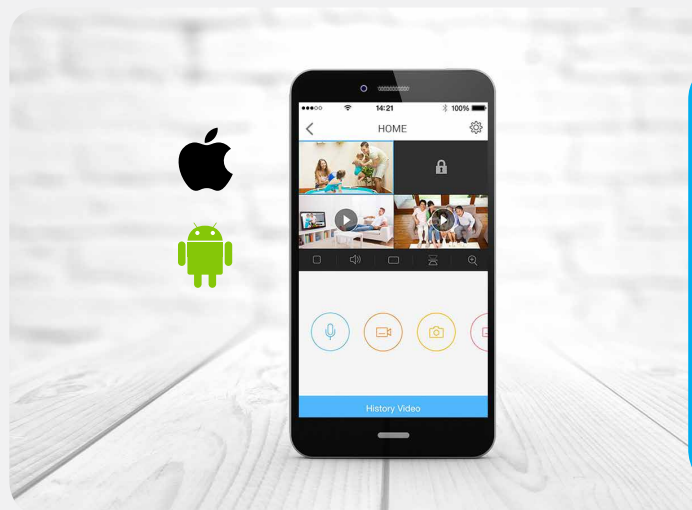

## SEMPRE AGGIORNATA

Nell'istante in cui avviene un rilevamento di movimento riceverai sulla app di Ezviz una notifica di allarme. In questo modo sarai sempre aggiornato sullo stato del tuo impianto.

## UN'UNICA APP PER TUTTI I DISPOSITIVI

App easy-to-use. Scarica la app ezviz dal tuo store (Android & iOS). Collega tutti i dispositivi ezviz sul tuo account e gestiscili tutti da un'unica app.