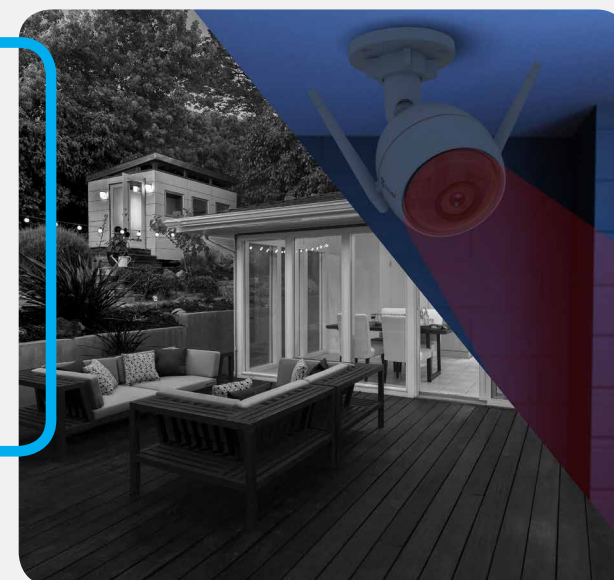

GUARDA COSA STA ACCADENDO, ANCHE AL BUIO

Non preoccuparti per la qualità della
visione notturna. Anche in assenza di
luce puoi continuare a vedere cosa sta
accadendo. Grazie alla sua illuminazione
IR ad alta efficienza la telecamera può
riprendere anche al buio fino a 30 m.