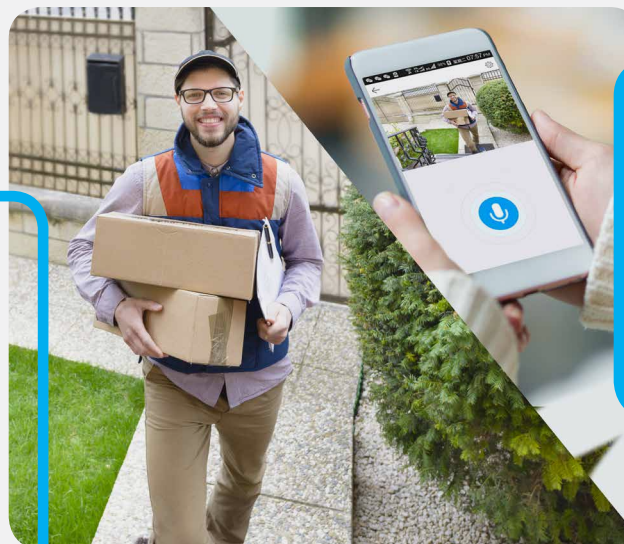

PER QUALSIASI CONDIZIONE CLIMATICA

Husky Air ha un grado di protezione IP66: resistente agli agenti atmosferici, antipolvere. Questo gli permette di lavorare in qualsiasi condizione atmosferica, da -30°C to 60°C.