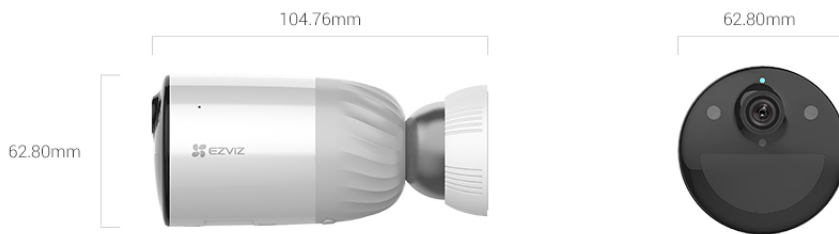

BC1

Telecamera aggiuntiva sistema BC1 (funziona solo con base BC1)

Specifiche

Specifiche

Modello CS-BC1-A0-2C2WPBL

Parametri di sistema

Processore Processore SOC integrato ad alte prestazioni

Sistema operativo Linux

Parametri della telecamera

Sensore di immagini Sensore CMOS a scansione progressiva da 1/2,8", 2 megapixel

Obiettivo 2,8 mm a f1.6; 128° (diagonale), 108° (orizzontale)

Parametri video

Compressione video	H.265
Risoluzione max	FHD 1920 x 1080
Frequenza fotogrammi	15 fps. Auto Adattiva durante la trasmissione di rete
DNR	DNR 3D
WDR	DWDR

Energia	Consumo energetico tipico a 12V/1A < 12 watt; l'adattatore supporta un'ampia gamma di tensioni da 100V~240V
---------	---

Informazioni generali

Condizioni operative	Da -20 °C a 45 °C; umidità massima 95% (senza condensa)
Alimentazione	Batteria al litio ricaricabile da 12.900 mAh, 5 VCC
Assorbimento	Max 5 W
Grado di protezione	IP 66
Dimensioni	Telecamera: 104,76 x 62,80 x 62,80 mm
Dimensioni della confezione	186.00 x 103.00 x 103.00 mm
Peso	851 g