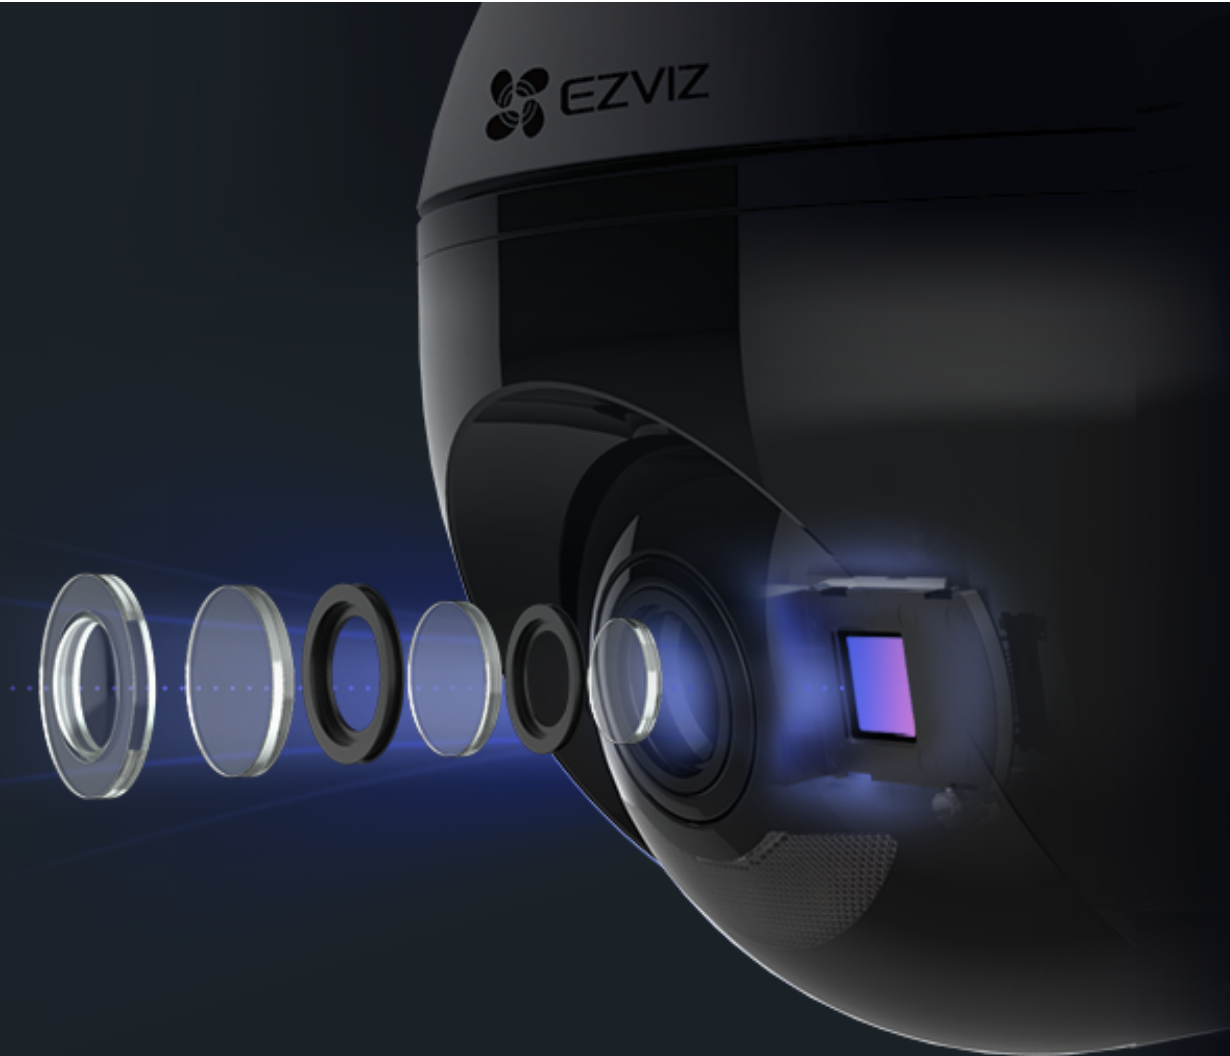

### Oltre i limiti del visibile.

La telecamera C8C è la prima telecamera motorizzata Wi-Fi per esterni di EZVIZ, un'enorme rivoluzione che coniuga un design di squisita fattura con un'ampia gamma di funzionalità. Catturando molti più dettagli rispetto alle normali telecamere per esterni, questa telecamera garantisce una protezione affidabile e completa.

**FHD** 1080p

Copertura visiva a 360°  
con brandeggio  
motorizzato

Rilevamento di persone  
attivato da IA

Visione notturna  
a colori

Difesa attiva

Grado di protezione  
IP65 contro acqua  
e polvere

Rilevazione audio

## Visione perfetta per giornate senza pensieri

L'ambiente circostante è completamente sorvegliato con questa telecamera a brandeggio per esterni. Grazie alla rotazione orizzontale a 352° e alla rotazione verticale a 95°, la telecamera C8C garantisce una ripresa panoramica di tutto ciò che ti circonda. E l'app EZVIZ la mostra direttamente sul tuo smartphone o sul tuo dispositivo mobile.

## Luce stroboscopica per una protezione migliore.

---

Dotata di due farette per una protezione attiva, la telecamera consente di emettere lampeggi manualmente tramite l'app o impostarli al rilevamento delle persone di passaggio.