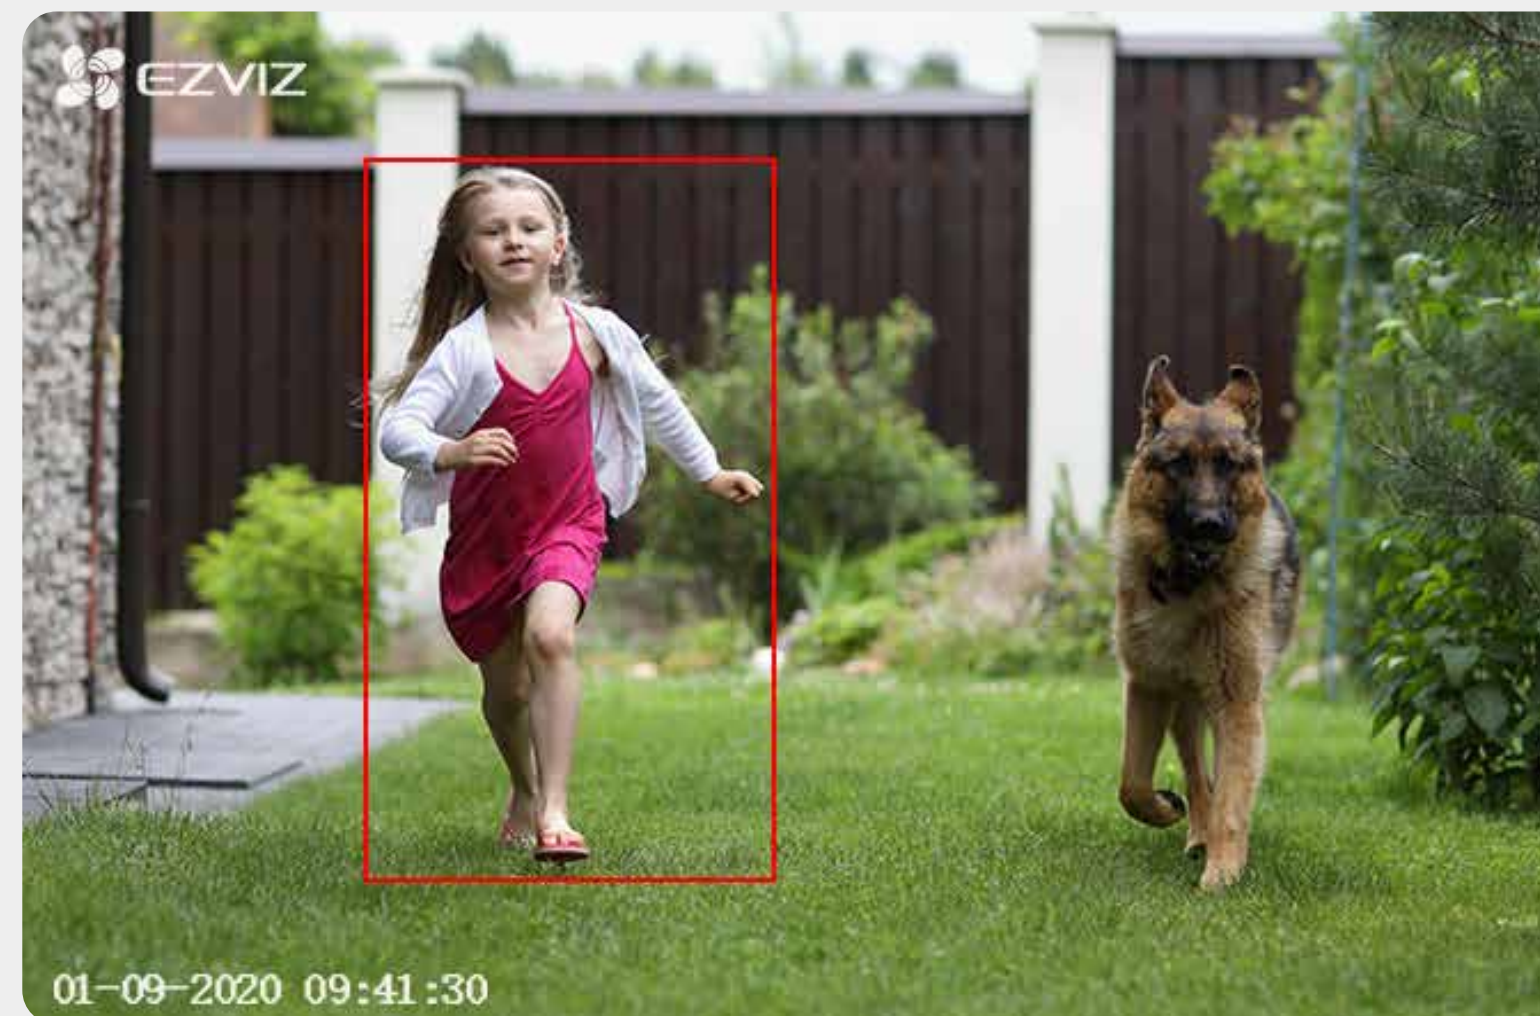

## Visione dettagliata e completa.

Questa telecamera acquisisce video e immagini in alta definizione a 1080p, registrando ogni istante con la massima chiarezza.

## Visione perfetta per giornate senza pensieri

L'ambiente circostante è completamente sorvegliato con questa telecamera a brandeggio per esterni. Grazie alla rotazione orizzontale a 352° e alla rotazione verticale a 95°, la telecamera C8C garantisce una ripresa panoramica di tutto ciò che ti circonda. E l'app EZVIZ la mostra direttamente sul tuo smartphone o sul tuo dispositivo mobile.

## Rilevamento di persone attivato da IA.

---

Più intelligente che mai! Andando oltre il semplice rilevamento dei movimenti, l'algoritmo AI incorporato rileva in modo intelligente il movimento delle persone in tempo reale. Quando le persone entrano nella tua area di rilevamento personalizzata, sarai avvisato immediatamente.

## Luce stroboscopica per una protezione migliore.

---

Dotata di due farette per una protezione attiva, la telecamera consente di emettere lampeggi manualmente tramite l'app o impostarli al rilevamento delle persone di passaggio.